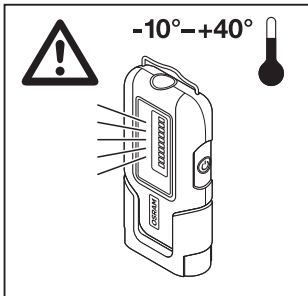

LEDinspect® BASIC MINI COMPACT 80

OSRAM

Ⓔ The product is operable in below conditions. Ⓕ Das Produkt ist unter den untenstehenden Bedingungen betriebsbereit. Ⓖ Le produit est utilisable dans les conditions ci-dessous. Ⓗ Il prodotto può essere impiegato nelle seguenti condizioni. Ⓖ El producto es operable en las siguientes condiciones. Ⓖ O produto pode funcionar perante as condições ilustradas em baixo. Ⓖ Το προϊόν λειτουργεί στην παρακάτω κατάσταση. Ⓖ Het product kan in onderstaande omstandigheden functioneren. Ⓖ Produkten kan användas under nedanstående driftförhållanden. Ⓖ Tuotetta voidaan käyttää alla olevissa oloissa. Ⓖ Produktet kan brukes i minusgrader. Ⓖ Produktet kan anvendes under nedestående betingelser. Ⓖ Výrobek funguje za následujících podmínek. Ⓖ Изделие разрешается использовать в приведенных ниже условиях. Ⓖ Бул өнімді төмендегі жағдайларда қолдануға болады. Ⓖ A termék az alábbi körülmények között működésképes. Ⓖ Ponížej podano warunki pracy produktu. Ⓖ Produkt funguje za nasledujúcich podmienok. Ⓖ Izdelek je funkcionalen v spodnji stanju. Ⓖ Ürün aşağıdaki koşullarda çalıştırılabilir. Ⓖ Proizvod se može koristiti u dolje navedenim uvjetima. Ⓖ Produsul poate fi operat în condițiile indicate în continuare. Ⓖ Продуктът може да функционира при посочените по-долу условия. Ⓖ See toode on kasutatav allpool toodud tingimustel. Ⓖ Produktą galima naudoti esant toliau nurodytoms sąlygoms. Ⓖ Produkts ir izmantojams turpmāk norādītajā temperatūrā. Ⓖ Proizvod se može koristiti u dole navedenim uslovima. Ⓖ Пристрій слід використовувати за нижченаведених умов.