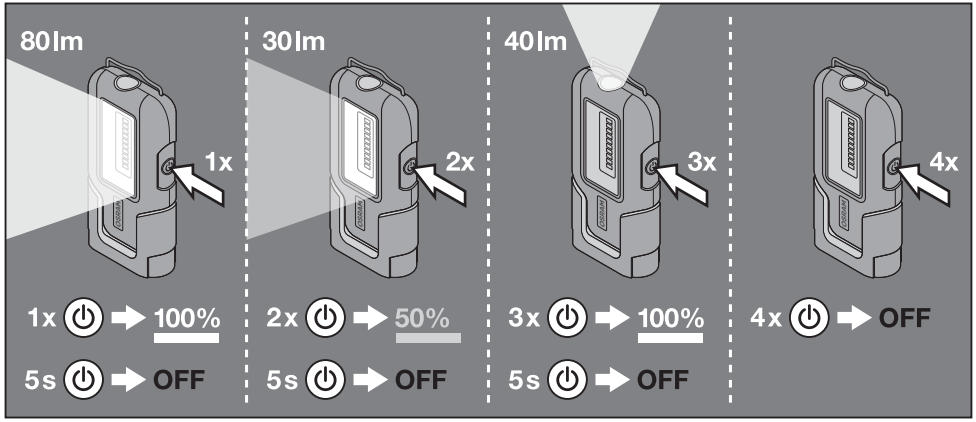

LEDinspect® BASIC MINI COMPACT 80

OSRAM

Ⓔ The product is operable in below conditions. Ⓕ Das Produkt ist unter den untenstehenden Bedingungen betriebsbereit. Ⓖ Le produit est utilisable dans les conditions ci-dessous. Ⓗ Il prodotto può essere impiegato nelle seguenti condizioni. Ⓖ El producto es operable en las siguientes condiciones. Ⓖ O produto pode funcionar perante as condições ilustradas em baixo. Ⓖ Το προϊόν λειτουργεί στην παρακάτω κατάσταση. Ⓖ Het product kan in onderstaande omstandigheden functioneren. Ⓖ Produkten kan användas under nedanstående driftförhållanden. Ⓖ Tuotetta voidaan käyttää alla olevissa oloissa. Ⓖ Produktet kan brukes i minusgrader. Ⓖ Produktet kan anvendes under nedestående betingelser. Ⓖ Výrobek funguje za následujících podmínek. Ⓖ Изделие разрешается использовать в приведенных ниже условиях. Ⓖ Бул өнімді төмендегі жағдайларда қолдануға болады. Ⓖ A termék az alábbi körülmények között működésképes. Ⓖ Ponížej podano warunki pracy produktu. Ⓖ Produkt funguje za nasledujúcich podmienok. Ⓖ Izdelek je funkcionalen v spodnji stanju. Ⓖ Ürün aşağıdaki koşullarda çalıştırılabilir. Ⓖ Proizvod se može koristiti u dolje navedenim uvjetima. Ⓖ Produsul poate fi operat în condițiile indicate în continuare. Ⓖ Продуктът може да функционира при посочените по-долу условия. Ⓖ See toode on kasutatav allpool toodud tingimustel. Ⓖ Produktą galima naudoti esant toliau nurodytoms sąlygoms. Ⓖ Produkts ir izmantojams turpmāk norādītajā temperatūrā. Ⓖ Proizvod se može koristiti u dole navedenim uslovima. Ⓖ Пристрій слід використовувати за нижченаведених умов.