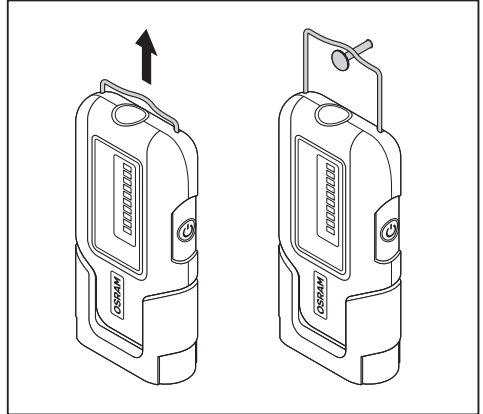

LEDinspect® BASIC MINI COMPACT 80

OSRAM

Ⓔ The product is operable in below conditions. Ⓕ Das Produkt ist unter den untenstehenden Bedingungen betriebsbereit. Ⓖ Le produit est utilisable dans les conditions ci-dessous. Ⓗ Il prodotto può essere impiegato nelle seguenti condizioni. Ⓖ El producto es operable en las siguientes condiciones. Ⓖ O produto pode funcionar perante as condições ilustradas em baixo. Ⓖ Το προϊόν λειτουργεί στην παρακάτω κατάσταση. Ⓖ Het product kan in onderstaande omstandigheden functioneren. Ⓖ Produkten kan användas under nedanstående driftförhållanden. Ⓖ Tuotetta voidaan käyttää alla olevissa oloissa. Ⓖ Produktet kan brukes i minusgrader. Ⓖ Produktet kan anvendes under nedestående betingelser. Ⓖ Výrobek funguje za následujících podmínek. Ⓖ Изделие разрешается использовать в приведенных ниже условиях. Ⓖ Бул өнімді төмендегі жағдайларда қолдануға болады. Ⓖ A termék az alábbi körülmények között működésképes. Ⓖ Ponížej podano warunki pracy produktu. Ⓖ Produkt funguje za nasledujúcich podmienok. Ⓖ Izdelek je funkcionalen v spodnji stanju. Ⓖ Ürün aşağıdaki koşullarda çalıştırılabilir. Ⓖ Proizvod se može koristiti u dolje navedenim uvjetima. Ⓖ Produsul poate fi operat în condițiile indicate în continuare. Ⓖ Продуктът може да функционира при посочените по-долу условия. Ⓖ See toode on kasutatav allpool toodud tingimustel. Ⓖ Produktą galima naudoti esant toliau nurodytoms sąlygoms. Ⓖ Produkts ir izmantojams turpmāk norādītajā temperatūrā. Ⓖ Proizvod se može koristiti u dole navedenim uslovima. Ⓖ Пристрій слід використовувати за нижченаведених умов.