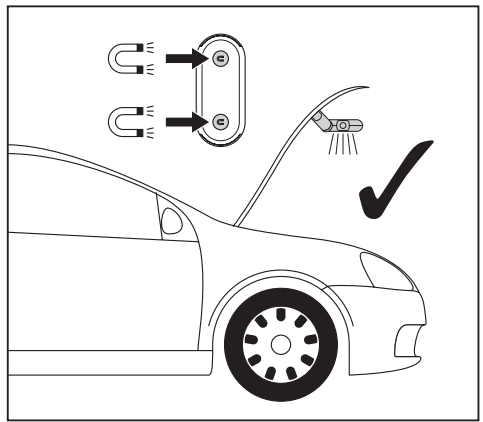

LEDinspect® BASIC MINI COMPACT 80

OSRAM

Ⓔ The product is operable in below conditions. Ⓕ Das Produkt ist unter den untenstehenden Bedingungen betriebsbereit. Ⓖ Le produit est utilisable dans les conditions ci-dessous. Ⓗ Il prodotto può essere impiegato nelle seguenti condizioni. Ⓖ El producto es operable en las siguientes condiciones. Ⓖ O produto pode funcionar perante as condições ilustradas em baixo. Ⓖ Το προϊόν λειτουργεί στην παρακάτω κατάσταση. Ⓖ Het product kan in onderstaande omstandigheden functioneren. Ⓖ Produkten kan användas under nedanstående driftförhållanden. Ⓖ Tuotetta voidaan käyttää alla olevissa oloissa. Ⓖ Produktet kan brukes i minusgrader. Ⓖ Produktet kan anvendes under nedestående betingelser. Ⓖ Výrobek funguje za následujících podmínek. Ⓖ Изделие разрешается использовать в приведенных ниже условиях. Ⓖ Бул өнімді төмендегі жағдайларда қолдануға болады. Ⓖ A termék az alábbi körülmények között működésképes. Ⓖ Ponížej podano warunki pracy produktu. Ⓖ Produkt funguje za nasledujúcich podmienok. Ⓖ Izdelek je funkcionalen v spodnji stanju. Ⓖ Ürün aşağıdaki koşullarda çalıştırılabilir. Ⓖ Proizvod se može koristiti u dolje navedenim uvjetima. Ⓖ Produsul poate fi operat în condițiile indicate în continuare. Ⓖ Продуктът може да функционира при посочените по-долу условия. Ⓖ See toode on kasutatav allpool toodud tingimustel. Ⓖ Produktą galima naudoti esant toliau nurodytoms sąlygoms. Ⓖ Produkts ir izmantojams turpmāk norādītajā temperatūrā. Ⓖ Proizvod se može koristiti u dole navedenim uslovima. Ⓖ Пристрій слід використовувати за нижченаведених умов.