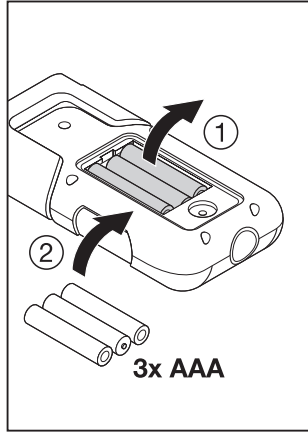

LEDinspect® BASIC MINI COMPACT 80

OSRAM

Ⓔ The product is operable in below conditions. Ⓕ Das Produkt ist unter den untenstehenden Bedingungen betriebsbereit. Ⓖ Le produit est utilisable dans les conditions ci-dessous. Ⓗ Il prodotto può essere impiegato nelle seguenti condizioni. Ⓖ El producto es operable en las siguientes condiciones. Ⓖ O produto pode funcionar perante as condições ilustradas em baixo. Ⓖ Το προϊόν λειτουργεί στην παρακάτω κατάσταση. Ⓖ Het product kan in onderstaande omstandigheden functioneren. Ⓖ Produkten kan användas under nedanstående driftförhållanden. Ⓖ Tuotetta voidaan käyttää alla olevissa oloissa. Ⓖ Produktet kan brukes i minusgrader. Ⓖ Produktet kan anvendes under nedestående betingelser. Ⓖ Výrobek funguje za následujících podmínek. Ⓖ Изделие разрешается использовать в приведенных ниже условиях. Ⓖ Бул өнімді төмендегі жағдайларда қолдануға болады. Ⓖ A termék az alábbi körülmények között működésképes. Ⓖ Ponížej podano warunki pracy produktu. Ⓖ Produkt funguje za nasledujúcich podmienok. Ⓖ Izdelek je funkcionalen v spodnji stanju. Ⓖ Ürün aşağıdaki koşullarda çalıştırılabilir. Ⓖ Proizvod se može koristiti u dolje navedenim uvjetima. Ⓖ Produsul poate fi operat în condițiile indicate în continuare. Ⓖ Продуктът може да функционира при посочените по-долу условия. Ⓖ See toode on kasutatav allpool toodud tingimustel. Ⓖ Produktą galima naudoti esant toliau nurodytoms sąlygoms. Ⓖ Produkts ir izmantojams turpmāk norādītajā temperatūrā. Ⓖ Proizvod se može koristiti u dole navedenim uslovima. Ⓖ Пристрій слід використовувати за нижченаведених умов.