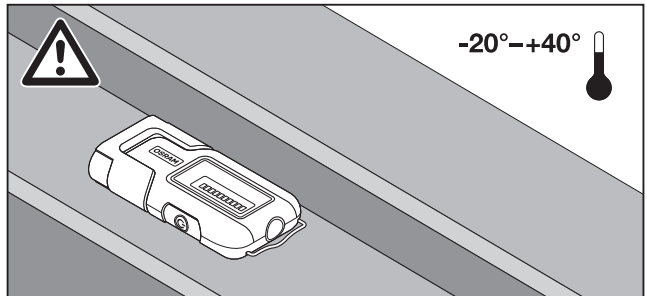

LEDinspect® BASIC MINI COMPACT 80

OSRAM

Ⓔ The product is operable in below conditions. Ⓕ Das Produkt ist unter den untenstehenden Bedingungen betriebsbereit. Ⓖ Le produit est utilisable dans les conditions ci-dessous. Ⓗ Il prodotto può essere impiegato nelle seguenti condizioni. Ⓖ El producto es operable en las siguientes condiciones. Ⓖ O produto pode funcionar perante as condições ilustradas em baixo. Ⓖ Το προϊόν λειτουργεί στην παρακάτω κατάσταση. Ⓖ Het product kan in onderstaande omstandigheden functioneren. Ⓖ Produkten kan användas under nedanstående driftförhållanden. Ⓖ Tuotetta voidaan käyttää alla olevissa oloissa. Ⓖ Produktet kan brukes i minusgrader. Ⓖ Produktet kan anvendes under nedestående betingelser. Ⓖ Výrobek funguje za následujících podmínek. Ⓖ Изделие разрешается использовать в приведенных ниже условиях. Ⓖ Бул өнімді төмендегі жағдайларда қолдануға болады. Ⓖ A termék az alábbi körülmények között működésképes. Ⓖ Ponížej podano warunki pracy produktu. Ⓖ Produkt funguje za nasledujúcich podmienok. Ⓖ Izdelek je funkcionalen v spodnji stanju. Ⓖ Ürün aşağıdaki koşullarda çalıştırılabilir. Ⓖ Proizvod se može koristiti u dolje navedenim uvjetima. Ⓖ Produsul poate fi operat în condițiile indicate în continuare. Ⓖ Продуктът може да функционира при посочените по-долу условия. Ⓖ See toode on kasutatav allpool toodud tingimustel. Ⓖ Produktą galima naudoti esant toliau nurodytoms sąlygoms. Ⓖ Produkts ir izmantojams turpmāk norādītajā temperatūrā. Ⓖ Proizvod se može koristiti u dole navedenim uslovima. Ⓖ Пристрій слід використовувати за нижченаведених умов.