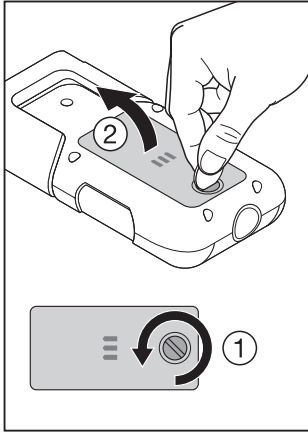

LEDinspect® BASIC MINI COMPACT 80

OSRAM

Ⓔ The product is operable in below conditions. Ⓕ Das Produkt ist unter den untenstehenden Bedingungen betriebsbereit. Ⓖ Le produit est utilisable dans les conditions ci-dessous. Ⓗ Il prodotto può essere impiegato nelle seguenti condizioni. Ⓖ El producto es operable en las siguientes condiciones. Ⓖ O produto pode funcionar perante as condições ilustradas em baixo. Ⓖ Το προϊόν λειτουργεί στην παρακάτω κατάσταση. Ⓖ Het product kan in onderstaande omstandigheden functioneren. Ⓖ Produkten kan användas under nedanstående driftförhållanden. Ⓖ Tuotetta voidaan käyttää alla olevissa oloissa. Ⓖ Produktet kan brukes i minusgrader. Ⓖ Produktet kan anvendes under nedestående betingelser. Ⓖ Výrobek funguje za následujících podmínek. Ⓖ Изделие разрешается использовать в приведенных ниже условиях. Ⓖ Бул өнімді төмендегі жағдайларда қолдануға болады. Ⓖ A termék az alábbi körülmények között működésképes. Ⓖ Ponížej podano warunki pracy produktu. Ⓖ Produkt funguje za nasledujúcich podmienok. Ⓖ Izdelek je funkcionalen v spodnji stanju. Ⓖ Ürün aşağıdaki koşullarda çalıştırılabilir. Ⓖ Proizvod se može koristiti u dolje navedenim uvjetima. Ⓖ Produsul poate fi operat în condițiile indicate în continuare. Ⓖ Продуктът може да функционира при посочените по-долу условия. Ⓖ See toode on kasutatav allpool toodud tingimustel. Ⓖ Produktą galima naudoti esant toliau nurodytoms sąlygoms. Ⓖ Produkts ir izmantojams turpmāk norādītajā temperatūrā. Ⓖ Proizvod se može koristiti u dole navedenim uslovima. Ⓖ Пристрій слід використовувати за нижченаведених умов.